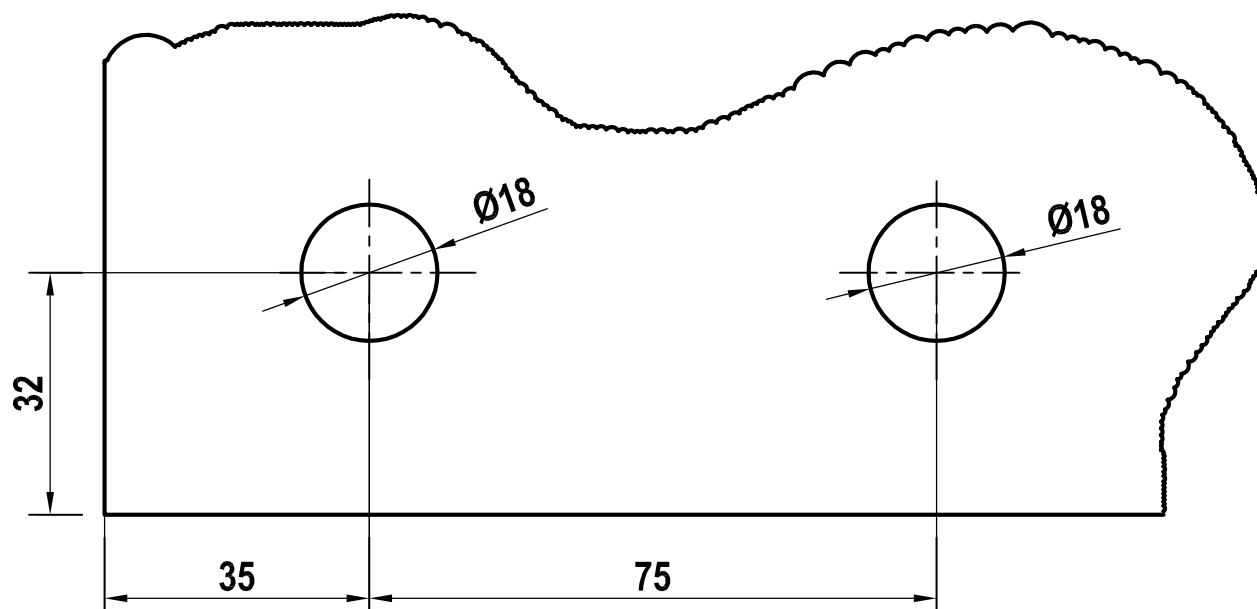

ESCALA
REAL
(mm)

RECORTE PARA 1100 - 1100 I

DOBRADIÇA EXCÊNTRICA DIREITA OU ESQUERDA
SUPERIOR OU INFERIOR COM MOLA HIDRÁULICA

MEDIDAS EM MILÍMETROS

Glasspeças Indústria e Comércio Ltda.

Ferragens e Acessório para Vidro Temperado.