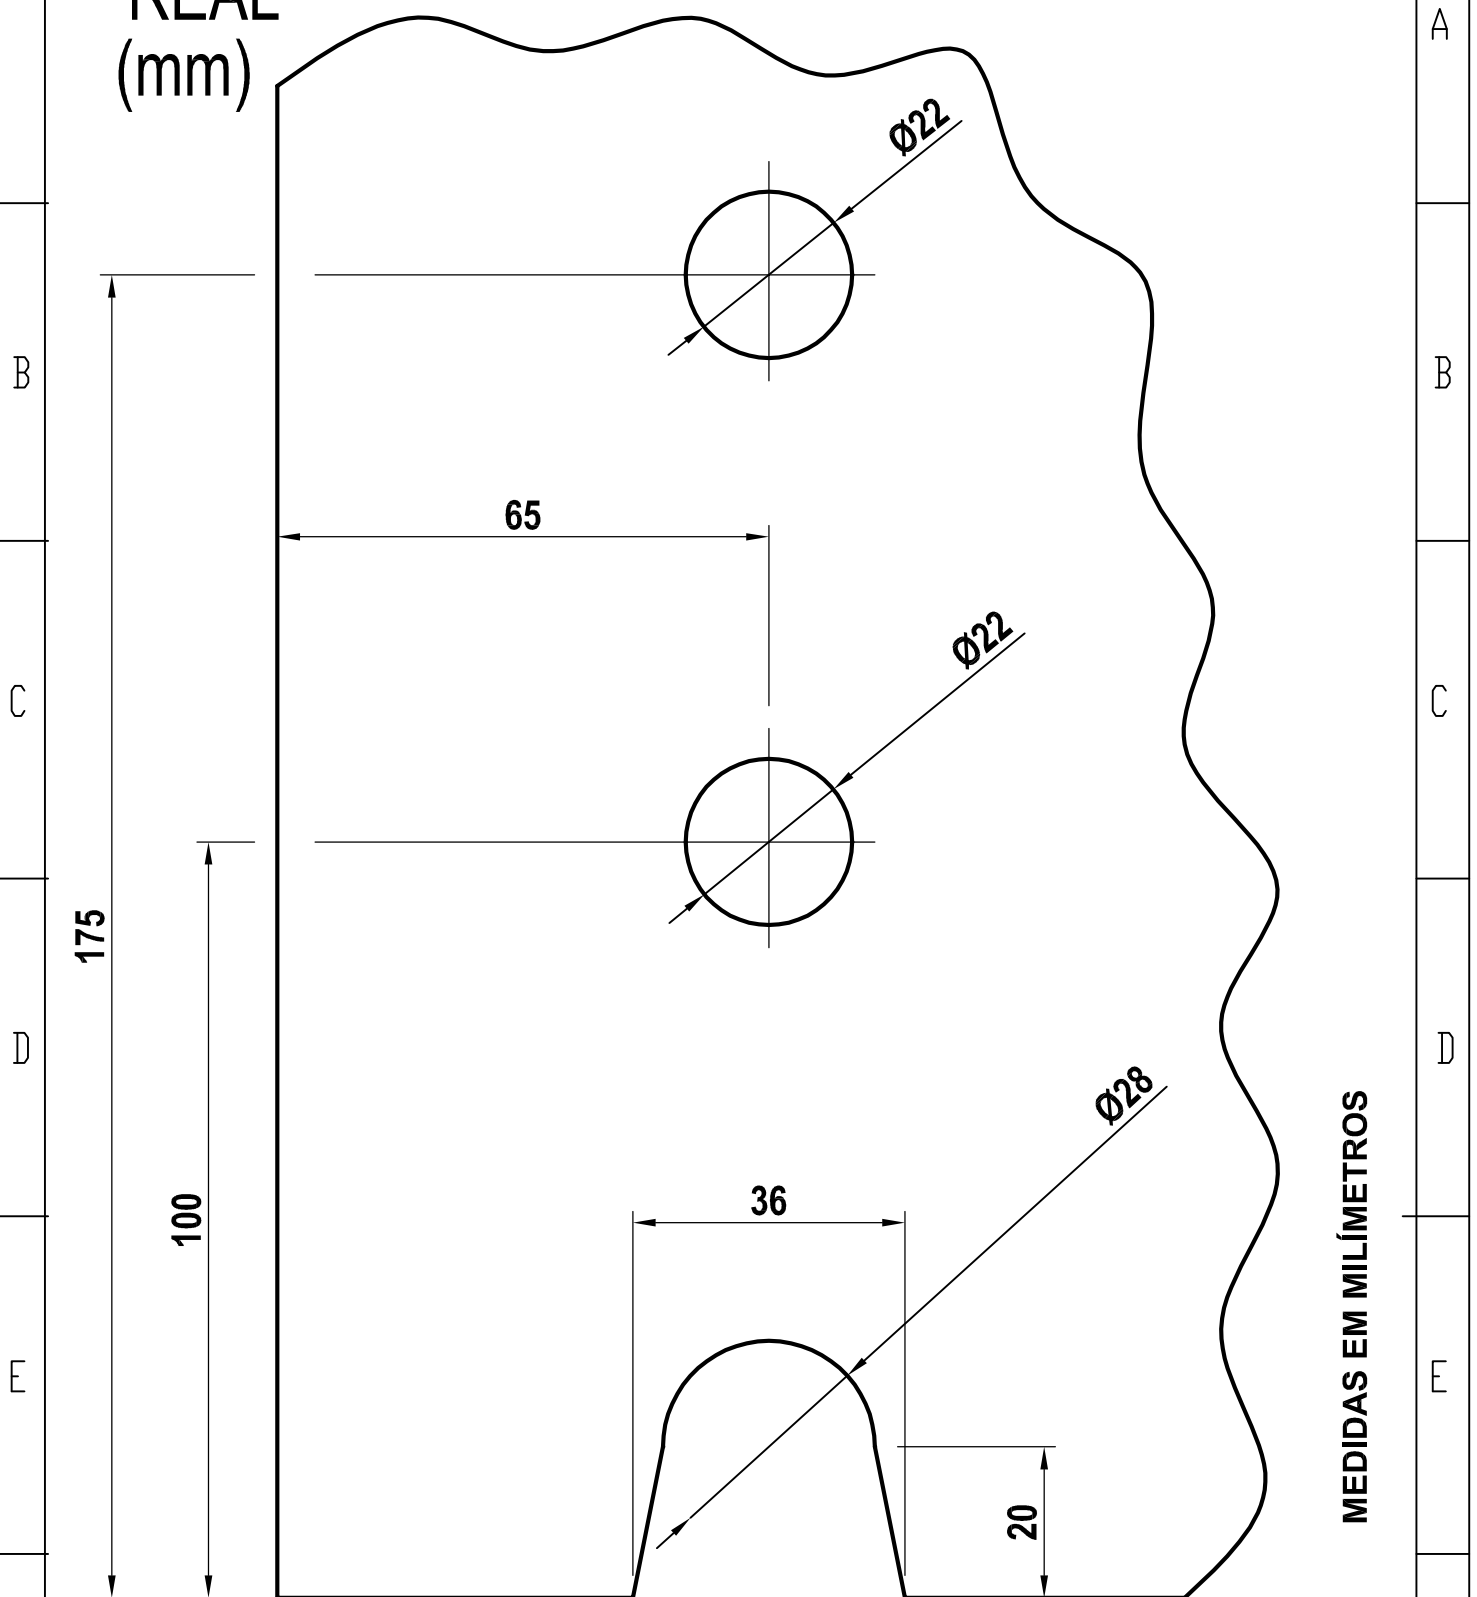

ESCALA
REAL
(mm)

RECORTE PARA 101, 103R

Glasspeças Indústria e Comércio Ltda.

Ferragens e Acessório para Vidro Temperado.

Rua:Alto do Bonfim,328 - V.Sta. Catarina - 04382 - 070 - São Paulo - SP.

Fone(11) 5670.9900