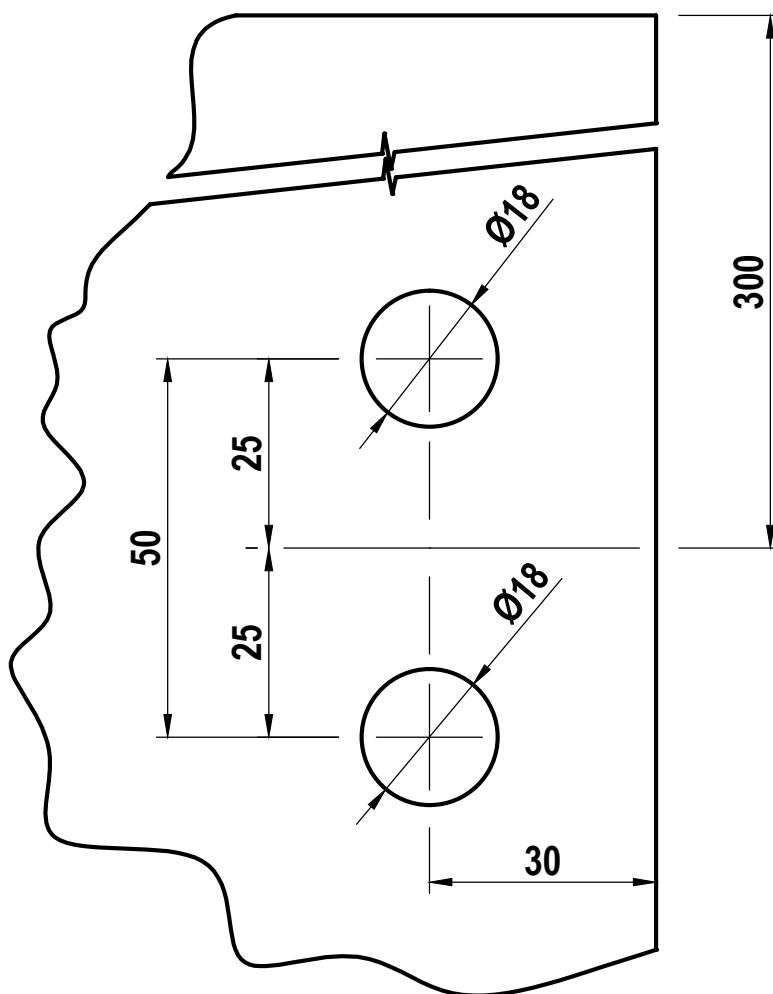

ESCALA  
REAL  
(mm)

## RECORTE PARA 118D

MEDIDAS EM MILÍMETROS

**Glasspeças Indústria e Comércio Ltda.**

*Ferragens e Acessório para Vidro Temperado.*

**Rua:Alto do Bonfim,328 - V.Sta. Catarina - 04382 - 070 - São Paulo - SP.**