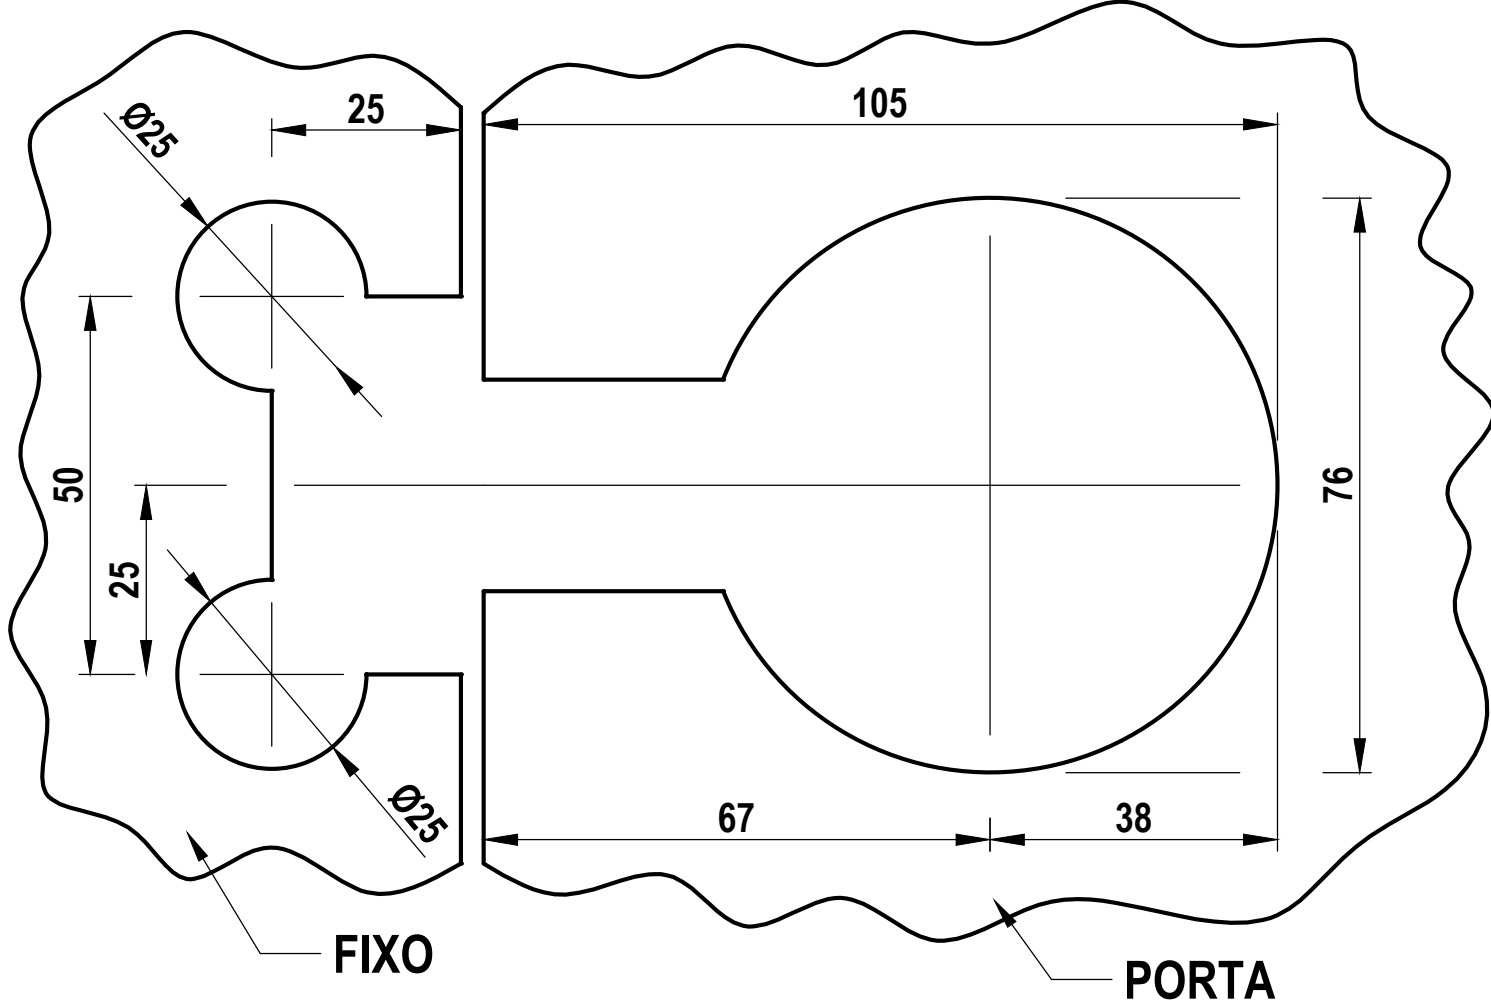

A

B

C

D

E

F

ESCALA  
REAL  
(mm)

RECORTE PARA 128C

MEDIDAS EM MILÍMETROS

Glasspeças Indústria e Comércio Ltda.  
Ferragens e Acessório para Vidro Temperado.  
Rua:Alto do Bonfim,328 - V.Sta. Catarina - 04382 - 070 - São Paulo - SP .  
Fone(11) 5670.9900  
Site: [www.glasspecas.com.br](http://www.glasspecas.com.br) - Email: [glasspecas@glasspecas.com.br](mailto:glasspecas@glasspecas.com.br)