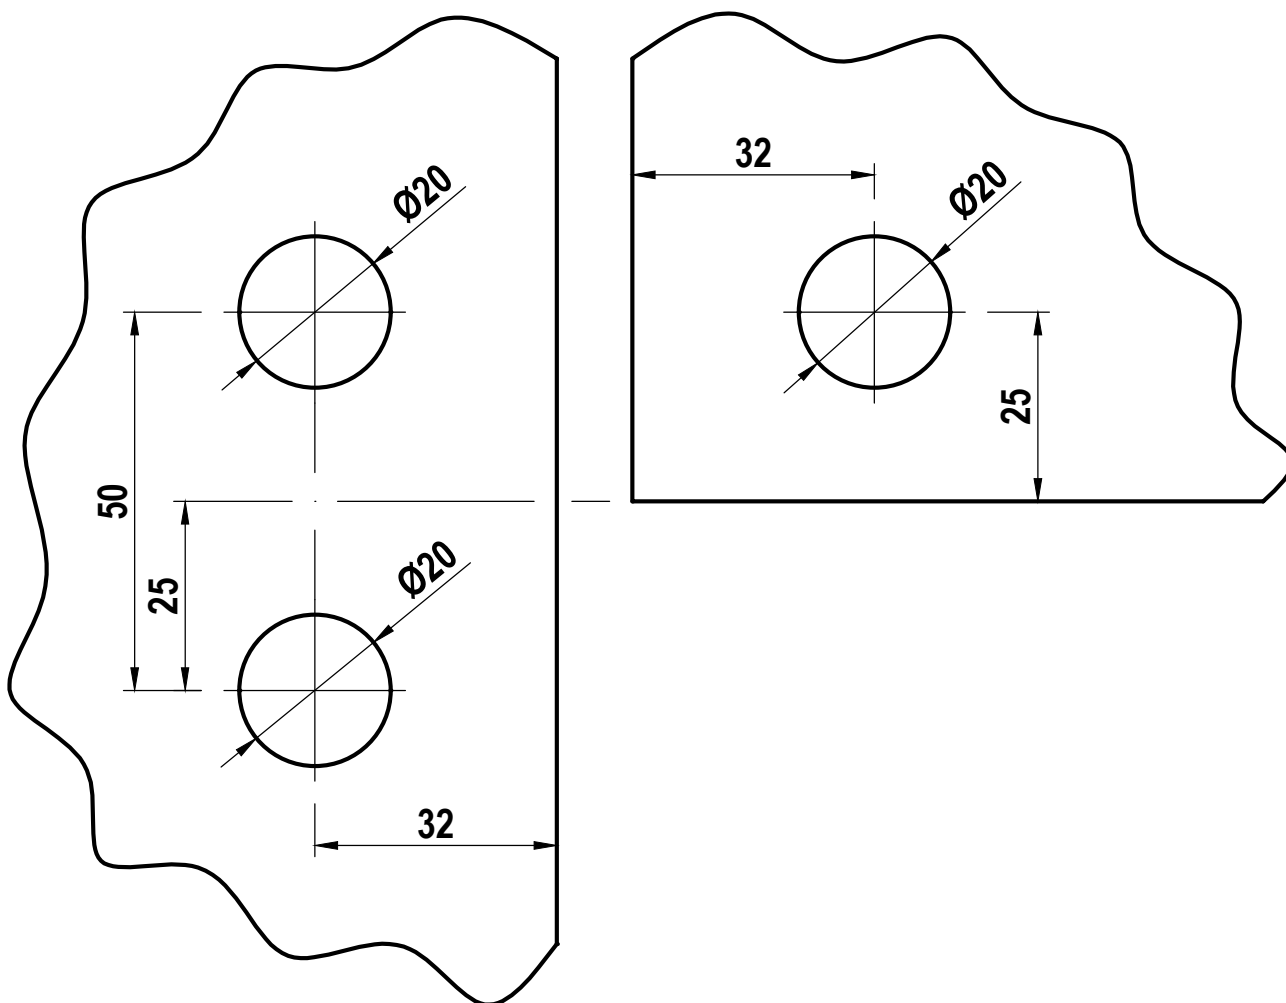

ESCALA
REAL
(mm)

RECORTE PARA 310 À 135°

MEDIDAS EM MILÍMETROS

Glasspeças Indústria e Comércio Ltda.

Ferragens e Acessório para Vidro Temperado.

Rua:Alto do Bonfim,328 - V.Sta. Catarina - 04382 - 070 - São Paulo - SP.