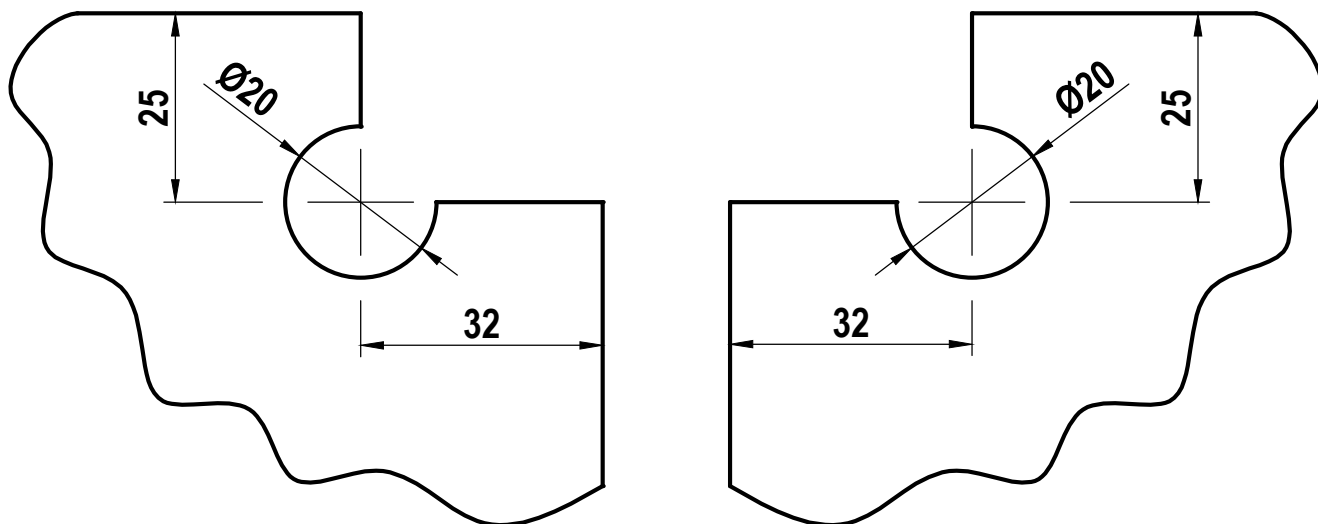

ESCALA
REAL
(mm)

RECORTE PARA 321 À 135°

MEDIDAS EM MILÍMETROS

Glasspeças Indústria e Comércio Ltda.

Ferragens e Acessório para Vidro Temperado.

Rua: Alto do Bonfim, 328 - V. Sta. Catarina - 04382 - 070 - São Paulo - SP.