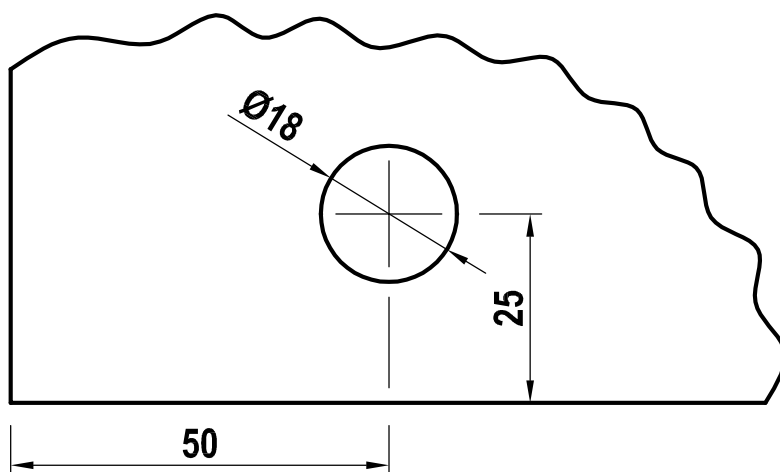

ESCALA
REAL
(mm)

DETALHE FURAÇÃO 1335 C

MEDIDAS EM MILÍMETROS

Glasspeças Indústria e Comércio Ltda.

Ferragens e Acessório para Vidro Temperado.

Rua:Alto do Bonfim,328 - V.Sta. Catarina - 04382 - 070 - São Paulo - SP.