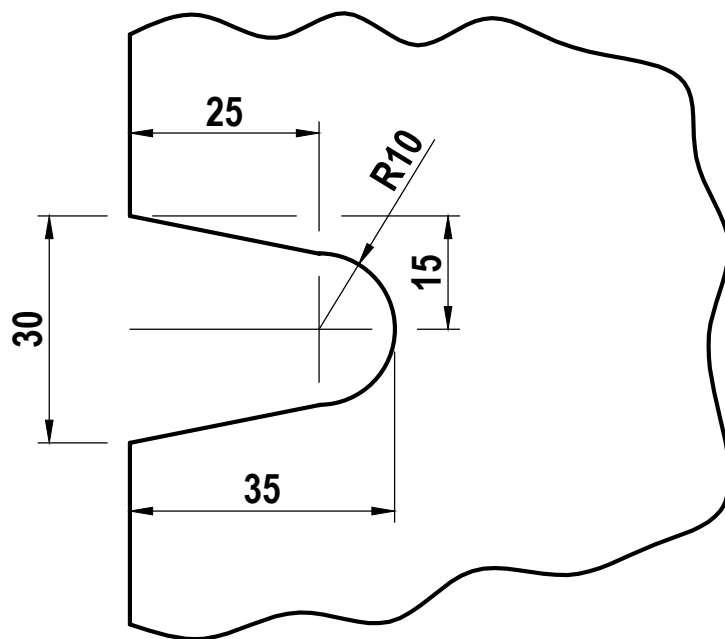

ESCALA
REAL
(mm)

RECORTE PARA 2010, 2405, 2406, 2410, 2411

MEDIDAS EM MILÍMETROS

Glasspeças Indústria e Comércio Ltda.

Ferragens e Acessório para Vidro Temperado.

Rua:Alto do Bonfim,328 - V.Sta. Catarina - 04382 - 070 - São Paulo - SP.