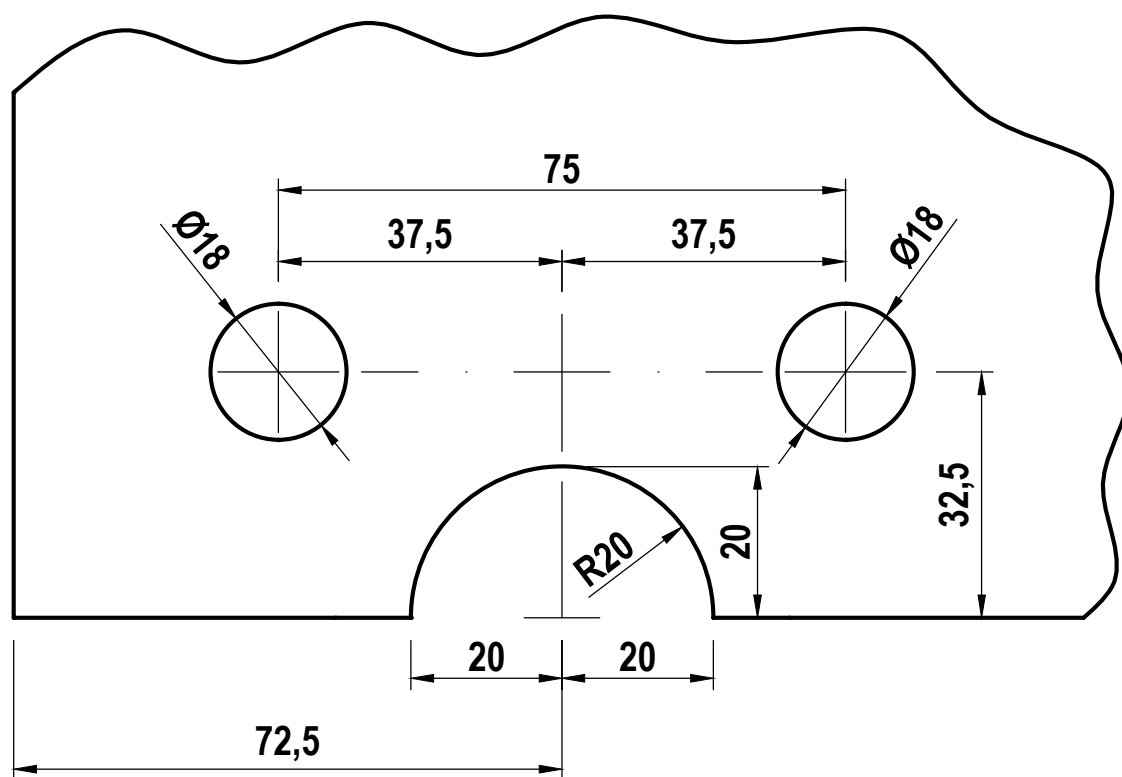

ESCALA  
REAL  
(mm)

RECORTE PARA 3110,3140

MEDIDAS EM MILÍMETROS

Glasspeças Indústria e Comércio Ltda.

Ferragens e Acessório para Vidro Temperado.

Rua:Alto do Bonfim,328 - V.Sta. Catarina - 04382 - 070 - São Paulo - SP.