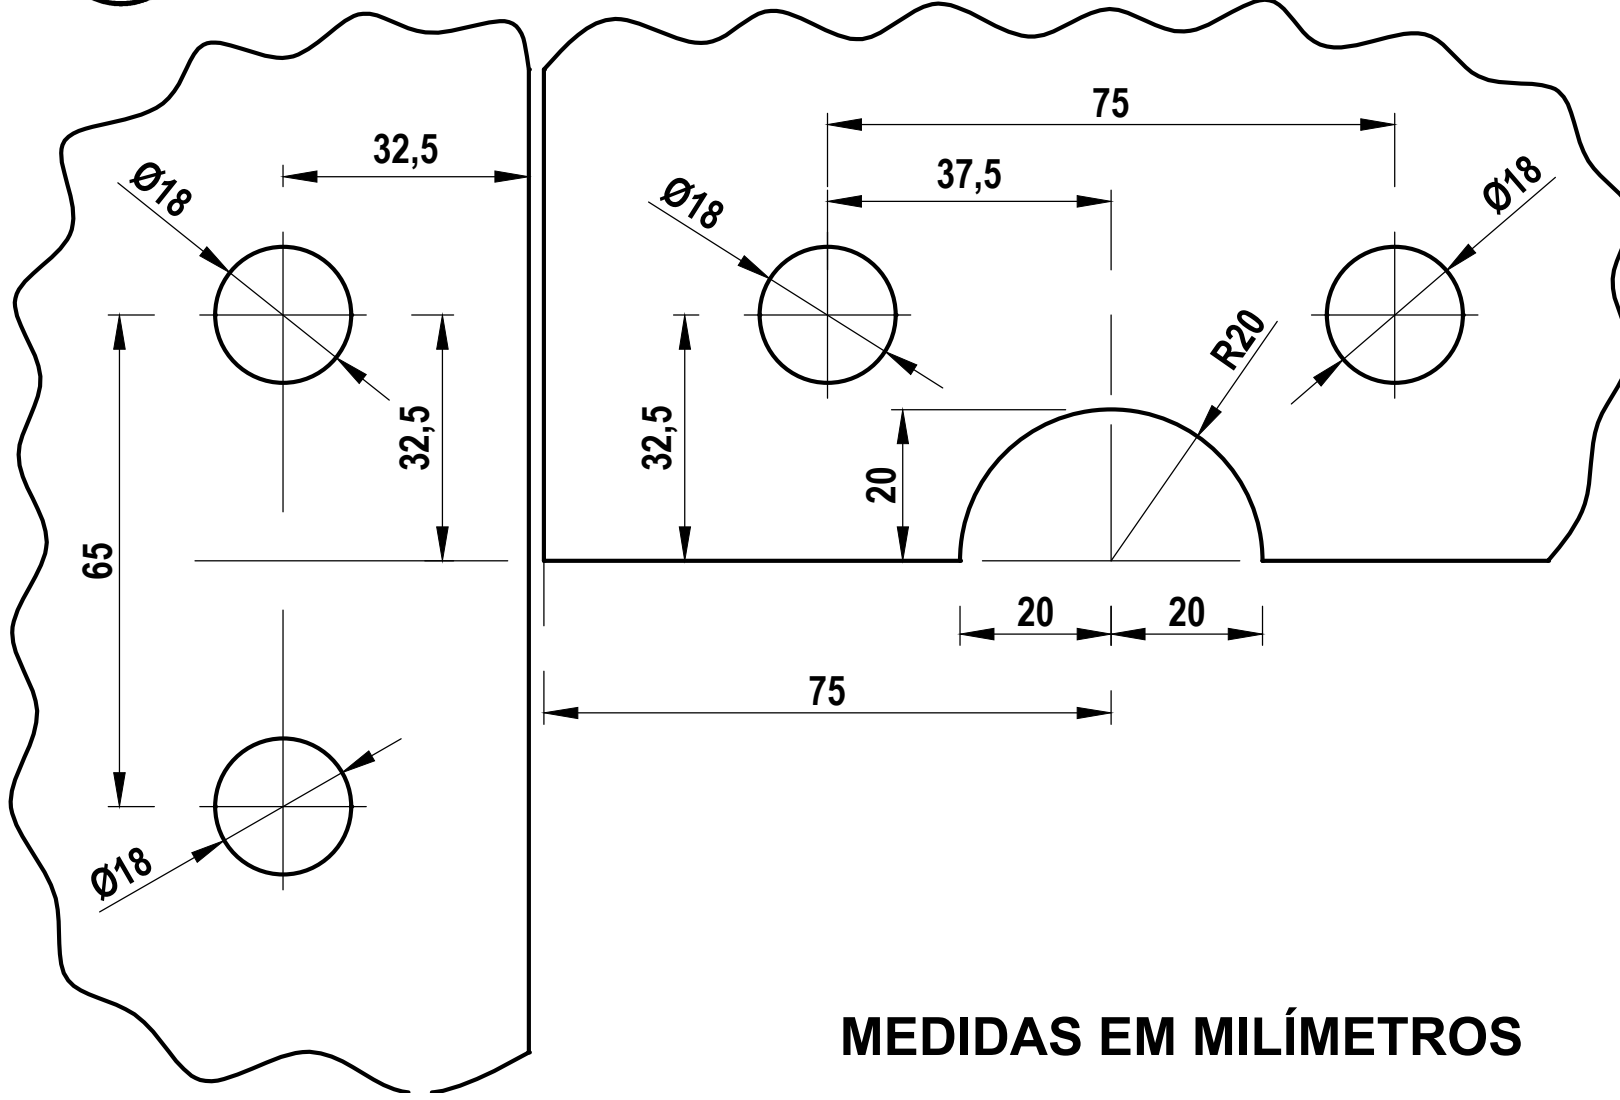

ESCALA  
REAL  
(mm)

RECORTE PARA 3132

MEDIDAS EM MILÍMETROS

Glasspeças Indústria e Comércio Ltda.  
Ferragens e Acessório para Vidro Temperado.  
Rua:Alto do Bonfim,328 - V.Sta. Catarina - 04382 - 070 - São Paulo - SP .  
Fone(11) 5670.9900  
Site: [www.glasspecas.com.br](http://www.glasspecas.com.br) - Email: [glasspecas@glasspecas.com.br](mailto:glasspecas@glasspecas.com.br)