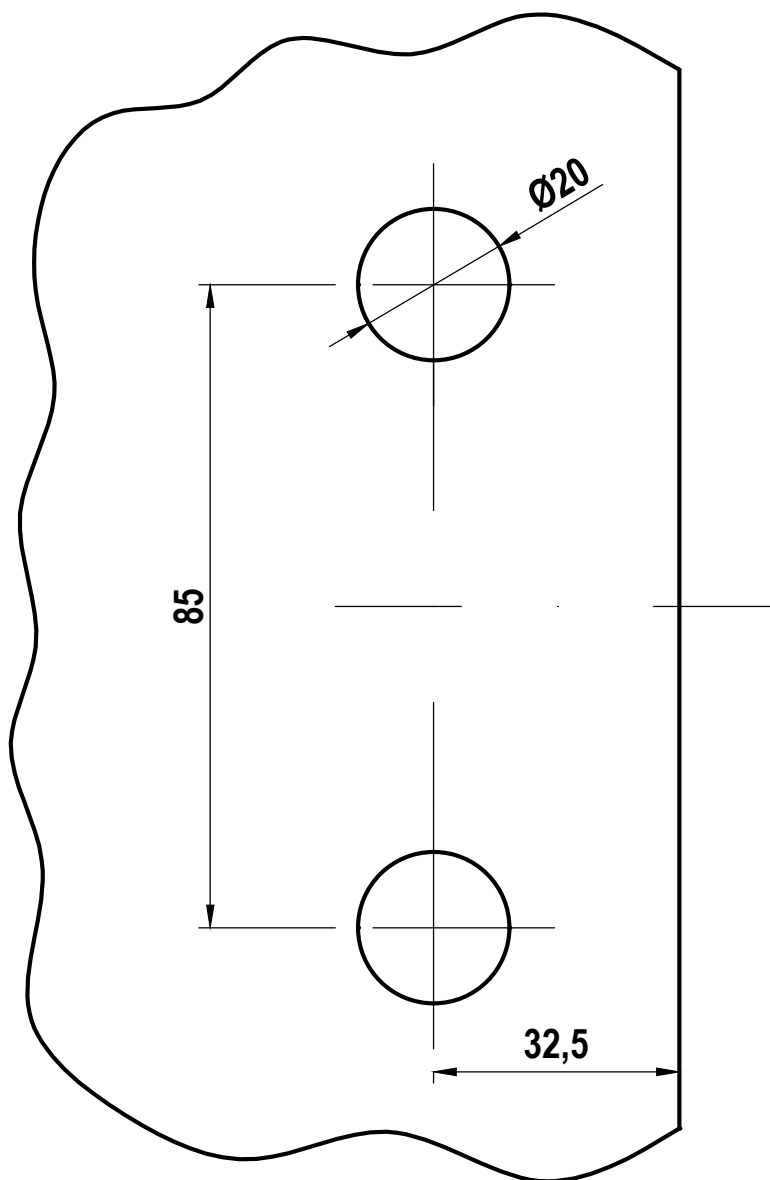

ESCALA REAL (mm)

**RECORTE PARA 3211, 3212, 3532, 3534, 3536, 3540
3534 Á 90°, 3534 Á 135°**

MEDIDAS EM MILÍMETROS

Glasspeças Indústria e Comércio Ltda.

Ferragens e Acessório para Vidro Temperado.

Rua:Alto do Bonfim,328 - V.Sta. Catarina - 04382 - 070 - São Paulo - SP.